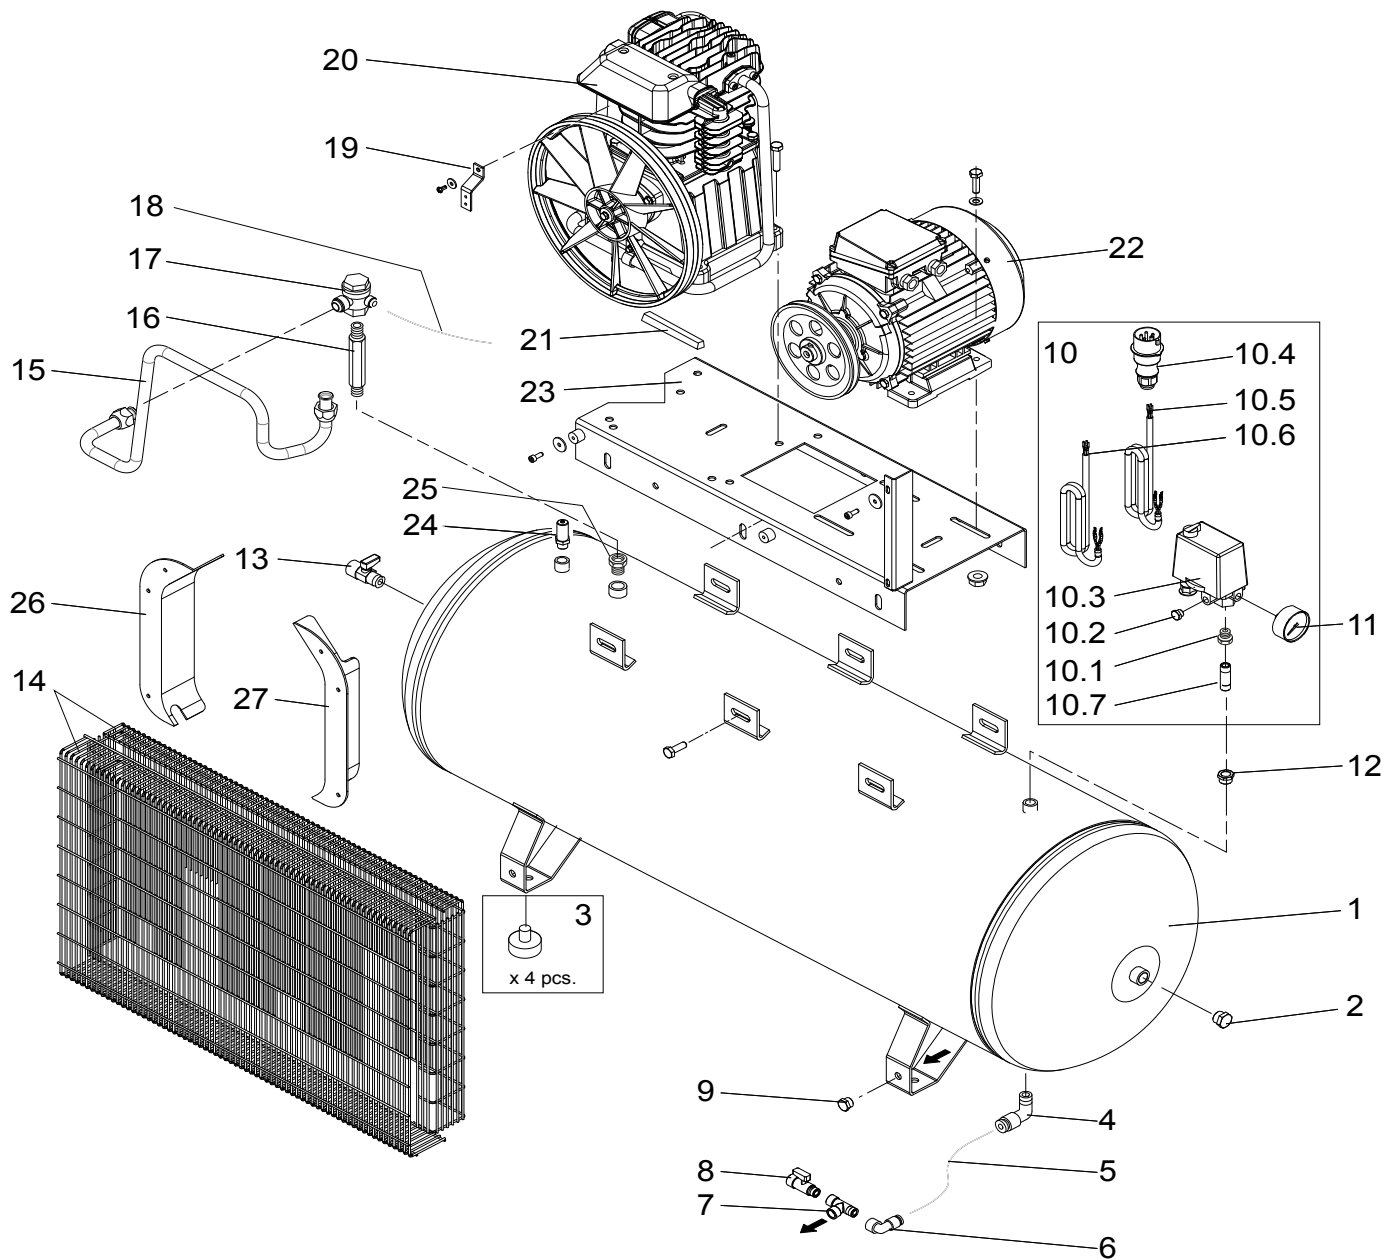

INDEX

Table	Model	pag.
1	LLD 300-7,5 F_00	4
2	AB998_00	6
3		
4		
5		
6		
7		
8		
9		
10		

Model: LLD 300-7.5 F (10 bar)
 Code: 1121520382
 Valid from: 01/05/2015
 Tav.: **LLD 300-7,5 F_00**

N°	Code	Q.ty	Q.ty*	Description	N°	Code	Q.ty	Q.ty*	Description
1	1125150999	1		SERBATOIO (10 BAR) TANK	25	1127080511	1		RACCORDO FITTING
2	1127090003	1		TAPPO PLUG	26	1127150309	1		CONVOGLIATORE CONVEYOR
3	1124080347	1		KIT PIEDE IN GOMMA RUBBER FOOT KIT	27	1127150310	1		CONVOGLIATORE CONVEYOR
4	1127080500	1		RACCORDO FITTING	28	1120001840	1		KIT VITI SCREWS KIT
5	1127230002	0,2		TUBO RILSAN RILSAN TUBE					
6	1127080283	1		RACCORDO FITTING					
7	1127080205	1		RACCORDO FITTING					
8	1127130044	1		RUBINETTO A SFERA BALL COCK					
9	1127090009	1		TAPPO M1/4 - OTTONE PLUG					
10	1124050760	1		KIT PRESSOSTATO (10 BAR) PRESS. SWITCH KIT					
10.1	1127080519	1		RACCORDO FITTING					
10.2	1127090007	2		TAPPO PLUG					
10.3	1127250134	1		PRESSOSTATO PRESSURE SWITCH					
10.4	1127320979	1		SPINA PIN					
10.5	1127320870	1		CAVO ALIMENTAZIONE POWER CABLE					
10.6	1127320869	1		CAVO PRESSOSTATO / MOTORE CABLE					
10.7	1127080204	1		RACCORDO FITTING					
11	1127110006	1		MANOMETRO PRESSURE GAUGE					
12	1127080519	2		RACCORDO FITTING					
13	1127130015	1		RUBINETTO A SFERA BALL COCK					
14	1124170020	1		KIT PARACINGHIA BELT GUARD KIT					
15	1127230111	1		TUBO ALIMENTAZIONE INFEED HOSE					
16	1127230207	1		TUBO PROLUNGA PIPE					
17	1127190005	1		VALVOLA DI RITEGNO CHECK VALVE					
18	1127230001	1,3		TUBO RILSAN RILSAN TUBE					
19	1127450899	1		STAFFA PARACINGHIA BELT GUARD SUPPORT					
20	1123020109	1		GRUPPO AB 998 S unit					
21	1127370125	2		CINGHIA (10 BAR) BELT					
22	1124150176	1		KIT MOTORE/PULEGGIA (10 BAR) MOTOR/PULLEY KIT					
23	1125010046	1		BASE BASE PLATE					
24	1127190209	1		VALVOLA DI SIC. (10 BAR) RELIEF VALVE					