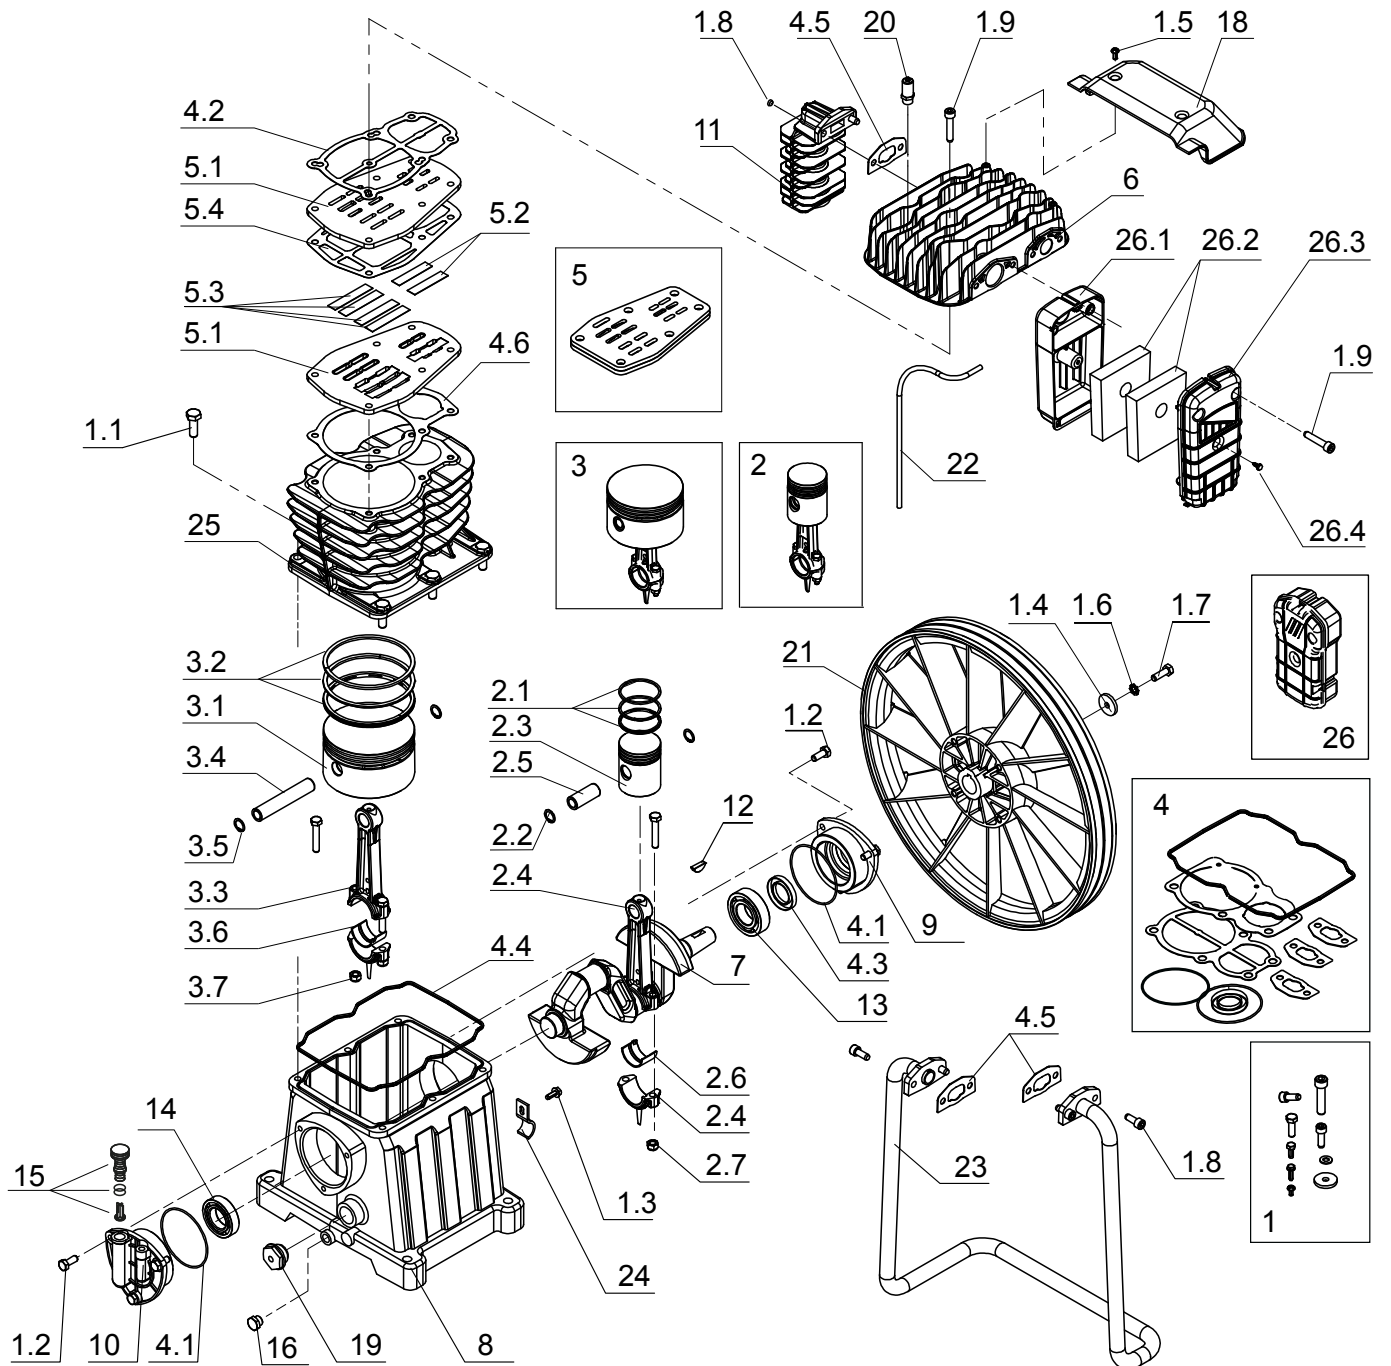

Model: ..... LLD 300-7.5 F (10 bar) .....
Code: ..... 1121520382 .....
Valid from: 01/05/2015 .....
Tav.: ..... **LLD 300-7,5 F_00** .....

N°	Code	Q.ty	Q.ty*	Description	N°	Code	Q.ty	Q.ty*	Description
1	1125150999	1		SERBATOIO (10 BAR) TANK	25	1127080511	1		RACCORDO FITTING
2	1127090003	1		TAPPO PLUG	26	1127150309	1		CONVOGLIATORE CONVEYOR
3	1124080347	1		KIT PIEDE IN GOMMA RUBBER FOOT KIT	27	1127150310	1		CONVOGLIATORE CONVEYOR
4	1127080500	1		RACCORDO FITTING	28	1120001840	1		KIT VITI SCREWS KIT
5	1127230002	0,2		TUBO RILSAN RILSAN TUBE					
6	1127080283	1		RACCORDO FITTING					
7	1127080205	1		RACCORDO FITTING					
8	1127130044	1		RUBINETTO A SFERA BALL COCK					
9	1127090009	1		TAPPO M1/4 - OTTONE PLUG					
10	1124050760	1		KIT PRESSOSTATO (10 BAR) PRESS. SWITCH KIT					
10.1	1127080519	1		RACCORDO FITTING					
10.2	1127090007	2		TAPPO PLUG					
10.3	1127250134	1		PRESSOSTATO PRESSURE SWITCH					
10.4	1127320979	1		SPINA PIN					
10.5	1127320870	1		CAVO ALIMENTAZIONE POWER CABLE					
10.6	1127320869	1		CAVO PRESSOSTATO / MOTORE CABLE					
10.7	1127080204	1		RACCORDO FITTING					
11	1127110006	1		MANOMETRO PRESSURE GAUGE					
12	1127080519	2		RACCORDO FITTING					
13	1127130015	1		RUBINETTO A SFERA BALL COCK					
14	1124170020	1		KIT PARACINGHIA BELT GUARD KIT					
15	1127230111	1		TUBO ALIMENTAZIONE INFEED HOSE					
16	1127230207	1		TUBO PROLUNGA PIPE					
17	1127190005	1		VALVOLA DI RITEGNO CHECK VALVE					
18	1127230001	1,3		TUBO RILSAN RILSAN TUBE					
19	1127450899	1		STAFFA PARACINGHIA BELT GUARD SUPPORT					
20	1123020109	1		GRUPPO AB 998 S unit					
21	1127370125	2		CINGHIA (10 BAR) BELT					
22	1124150176	1		KIT MOTORE/PULEGGIA (10 BAR) MOTOR/PULLEY KIT					
23	1125010046	1		BASE BASE PLATE					
24	1127190209	1		VALVOLA DI SIC. (10 BAR) RELIEF VALVE					

Q.ty = Quantità unitaria / Single unit quantity / Quantité unitaire / Cantidad unitaria / Einzeleinheitsmenge

Q.ty* = Ricambi consigliati in percentuale / Suggested spare parts in percentage / Pièces de rechange suggérées en pourcentage / Piezas de repuesto sugeridas en porcentaje / Vorgeschlagene Ersatzteile in Prozent